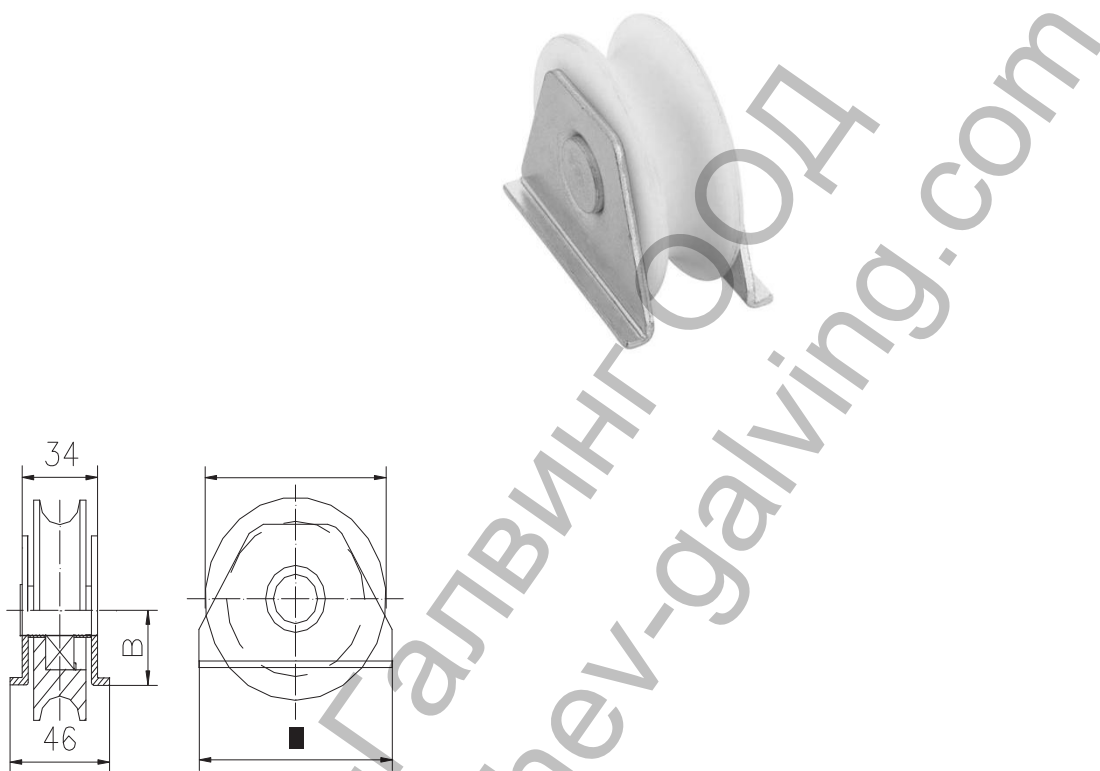

Ролка Estebro® за плъзгачи се врати на стойка ф 80x20 мм, пластмасова, заваряване, U-20

Cod	Dimens.	A	B	ØD			Peso Max. Kg
354	80x20	80	27	78	12	5,25	655
382	90x20	96	31	88	12	6,35	655
383	100x20	96	31	98	10	5,75	655
384	120x20	116	41	118	6	4,85	655
270	150x20	156	55	147	2	1,55	655

Family: Sliding door fittings

Material: Wheel of nylon PA6, axle of 11SMn30 steel, box of DD11 steel

Finish: Zinc-plated

Maximum weight supported by the bearing*: 655 kg

Description: Nylon wheel with a box and a bearing 6204 2RS. It is installed in the sliding doors to let their displacement over the guide. The installation consists in fitting the wheel into the door's base and fixing it by welding.*In perfect conditions of installation, usage and maintenance.

Продукт: [Ролка Estebro® за плъзгачи се врати на стойка ф 80x20 мм, пластмасова, заваряване, U-20](#)

Категория: [Плъзгачи се врати](#)

Бранд: [Estebro®](#)

Категория бранд: [Ролка Estebro®](#)